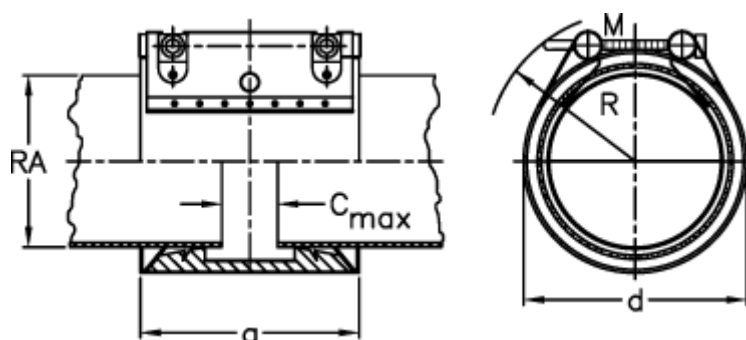

Varenummer: 025818660140
Beskrivelse: Norma Connect rørkobling
PLAST GRIP PGL W5 Ø=140,0 NBR, 16 bar

Mål

a	= 115.0
C max med båndindlæg	= 25
d	= 170
M (Skrue)	= M12
Nominelt tryk (bar)	= 16
R	= 200
RA	= 140.0
RA min-RA max kunststof	= 139,0-141,0